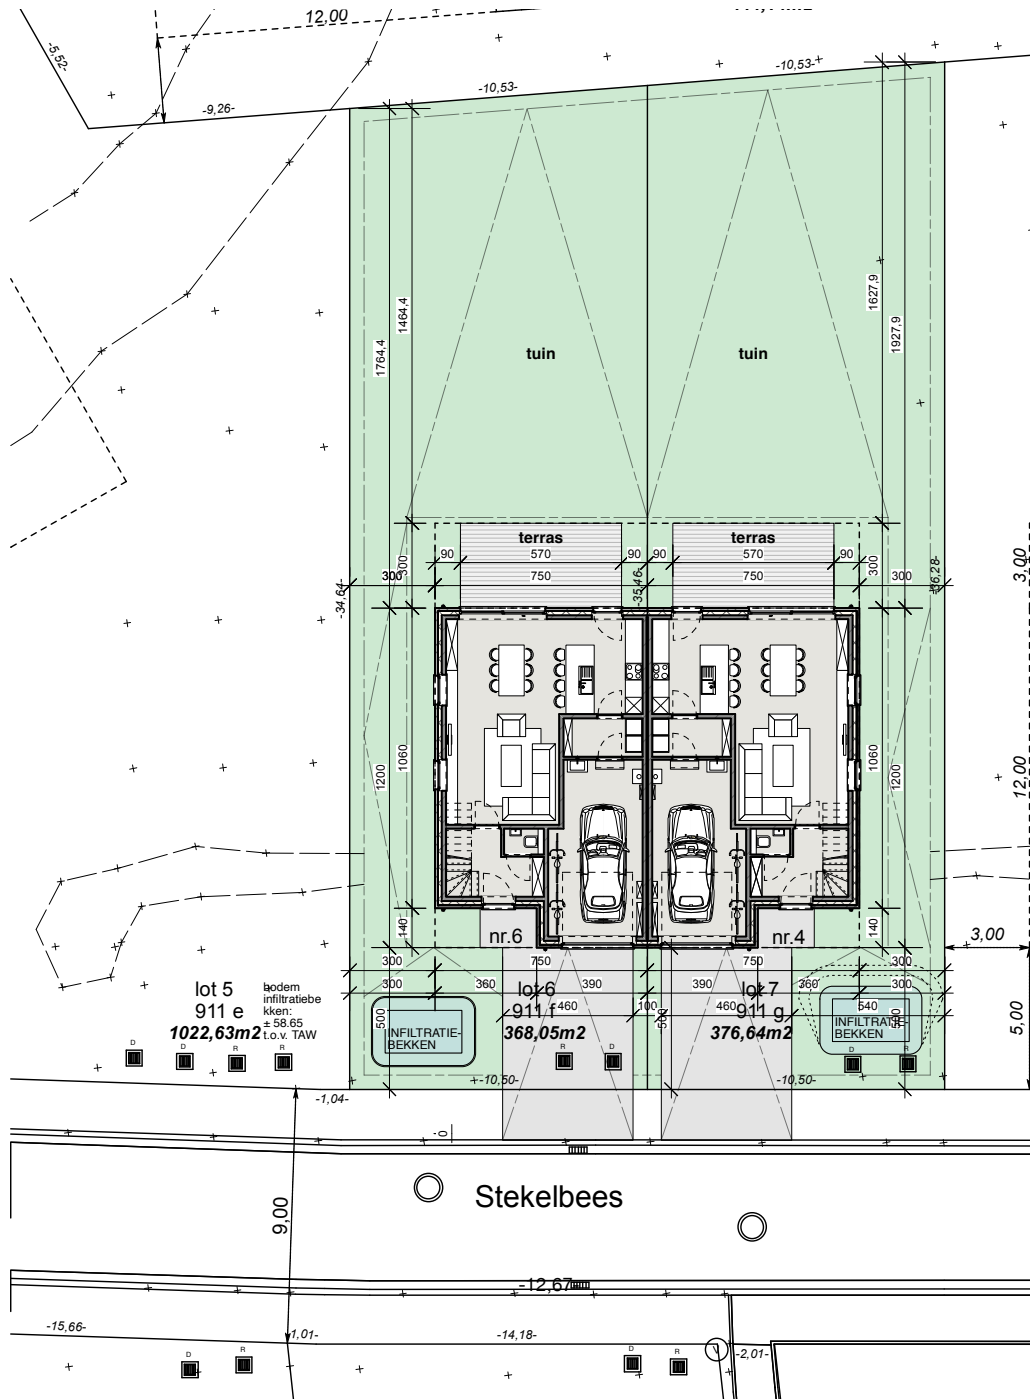

**HECTAAR**

**ROOSDAAL  
STEKELBEEES  
LOT 06**

# INPLANTINGSPLAN

nieuwe toestand  
 schaal 1 / 200